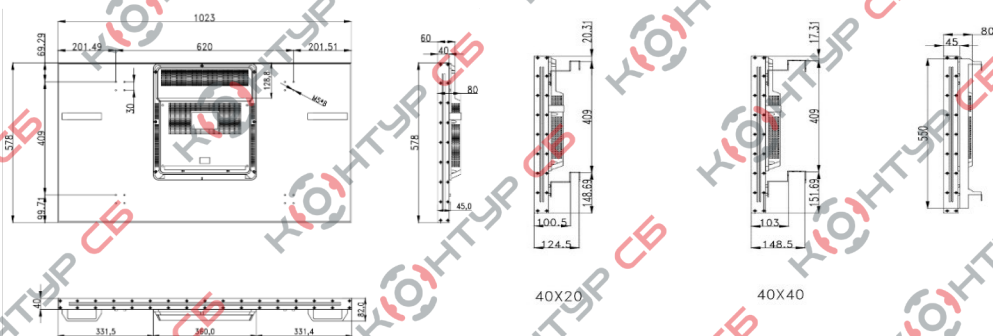

Описание устройства

Профессиональный LCD экран для видеостен с шириной рамки 1,7 мм DT-LCD46F.

Габаритные размеры

Особенности

- Яркость 600 кд/м2
- Цветность 16,7 млн
- Входы: 1 HDMI, 1 DVI, 1 USB, 2 RS232
- Режим работы 24/7
- Крепление типа VESA
- Питание AC176B-240B.

Технические параметры

Тип	Экран
Угол обзора	178°/178°
Диагональ экрана	46"
Разрешение экрана	1920x1080
Тип подсветки матрицы	LCD
Время отклика пикселя	8,5мс
Цветность	16,7 млн
Яркость	600кд/м2
Контрастность	1200:1
Соотношение сторон	16:9
Интерфейсы	
Входы	1 HDMI, 1 DVI, 1 USB, 2 RS232
Выходы	1 RS232

Основное

Питание	AC176B-240B
Потребляемая мощность	140 Вт
Гарантия	24 месяца
Рабочие условия	0°С...+40°С
Режим работы	24/7
Размеры	1023x577,7x82мм
Вес	17 кг
Дополнительно	отверстия M5x6 и M6x10 для настенного крепления типа VESA.