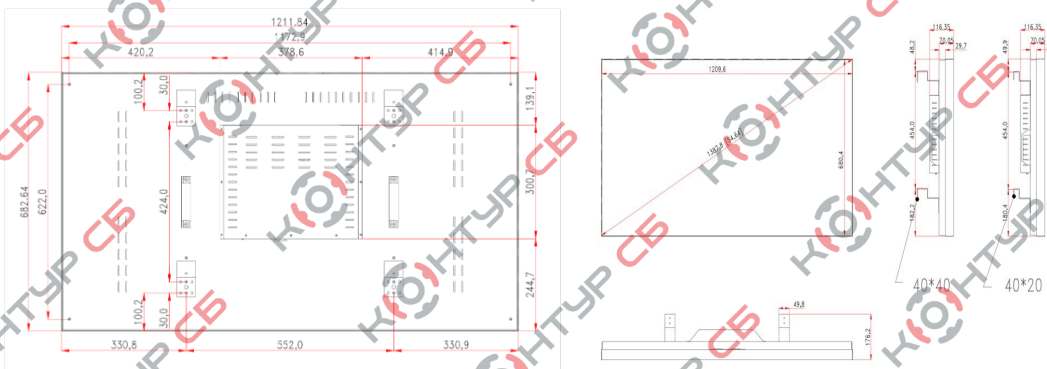

Описание устройства

Профессиональный LED экран для видеостен с шириной рамки 0,8 мм DT-LED55F-S.

Габаритные размеры

Особенности

- Яркость 500 кд/м2
- Цветность 16,7 млн
- Входы: 1 HDMI, 1 DVI, 1 USB, 1 RS232
- Режим работы 24/7
- Крепление типа VESA
- Питание AC220В.

Технические параметры

Тип	Экран
Угол обзора	178°/178°
Диагональ экрана	55"
Разрешение экрана	1920x1080
Тип подсветки матрицы	LED
Время отклика пикселя	8,5мс
Цветность	16,7 млн
Яркость	500кд/м2
Контрастность	4000:1
Соотношение сторон	16:9
Интерфейсы	
Входы	1 HDMI, 1 DVI, 1 USB, 1 RS232
Выходы	1 RS232

Основное

Питание	AC220В
Потребляемая мощность	200 Вт
Гарантия	24 месяца
Рабочие условия	0°С...+40°С
Режим работы	24/7
Размеры	1211,84x682,64x17,05мм
Вес	22 кг
Дополнительно	Отверстия M6x10 для настенного крепления типа VESA.