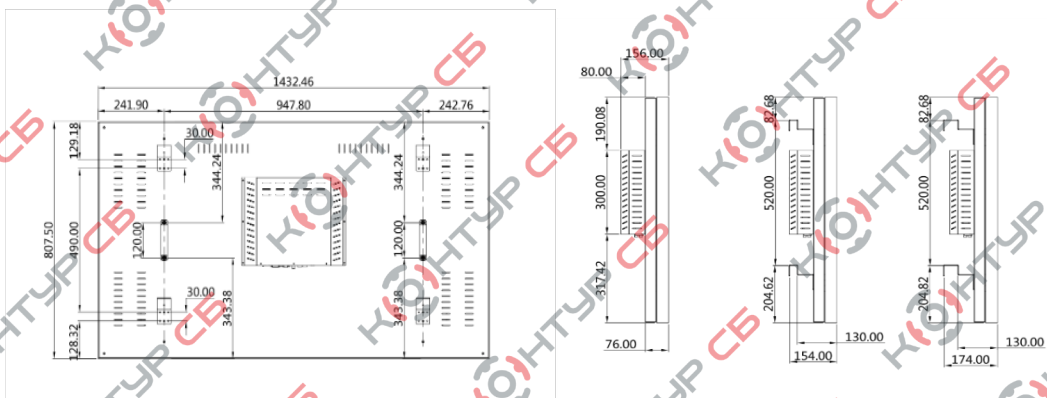

Описание устройства

Профессиональный LED экран для видеостен с шириной рамки 1,7 мм DT-LED65F.

Габаритные размеры

Особенности

- Яркость 500 кд/м2
- Цветность 16,7 млн
- Входы: 1 HDMI, 1 DVI, 1 USB, 1 RS232
- Режим работы 24/7
- Крепление типа VESA
- Питание AC176B-240B.

Технические параметры

Тип	Экран
Угол обзора	178°/178°
Диагональ экрана	65"
Разрешение экрана	1920x1080
Тип подсветки матрицы	LED
Время отклика пикселя	8,5мс
Цветность	16,7 млн
Яркость	500кд/м2
Контрастность	1200:1
Соотношение сторон	16:9
Интерфейсы	
Входы	1 HDMI, 1 DVI, 1 USB, 1 RS232
Выходы	1 RS232

Основное

Питание	AC176B-240B
Потребляемая мощность	240 Вт
Гарантия	24 месяца
Рабочие условия	0°С...+40°С
Режим работы	24/7
Размеры	1432,46x807,5x76мм
Вес	30,5 кг
Дополнительно	Отверстия M6x10 для настенного крепления типа VESA.