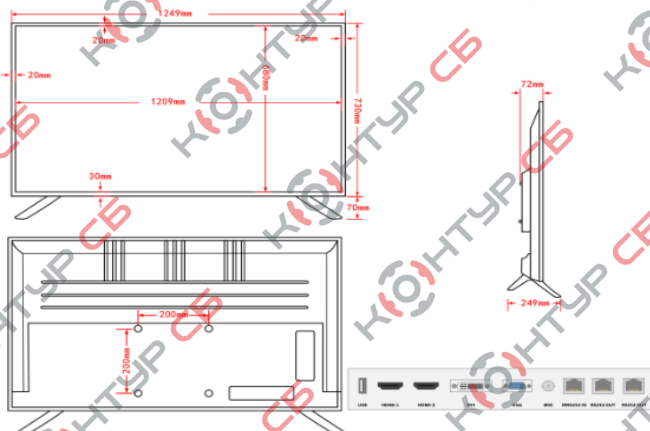

## Описание устройства

Профессиональный LED монитор для видеонаблюдения DT-LED55K.

## Габаритные размеры

## Технические параметры

Тип	Монитор
Угол обзора	160°/170°
Диагональ экрана	55"
Разрешение экрана	3840x2160
Тип подсветки матрицы	LED
Время отклика пикселя	6,5мс
Цветность	1,07 млрд
Яркость	450кд/м2
Контрастность	3000:1
Соотношение сторон	16:9
<b>Интерфейсы</b>	
Входы	2 HDMI, 1 DVI, 1 VGA, 1 BNC, 1 USB, 2 RS232
Выходы	1 RS232

## Основное

Питание	AC110В-220В
Потребляемая мощность	200 Вт
Гарантия	24 месяца
Рабочие условия	0°С...+40°С
Режим работы	24/7
Размеры	1249x730x72мм
Вес	20,2 кг
Дополнительно	Отверстия для настенного крепления типа VESA (200x200мм); настольное крепление в комплекте (249x70мм), кабель HDMI в комплекте.