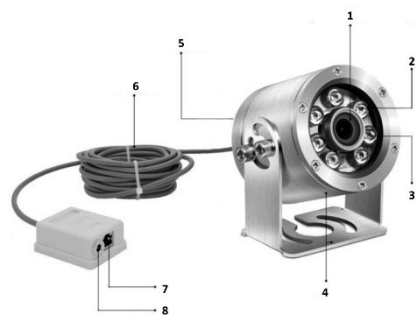

Описание устройства

Видеокамера в корпусе из нержавеющей стали марки 316L предназначена для круглосуточного наблюдения в условиях воздействия агрессивных сред, морской воды и соляного тумана. Обладает компактными габаритными размерами.

Схема интерфейсов и подключение

1. Объектив видеокамеры
2. Инфракрасная подсветка
3. Led подсветка
4. Корпус из стали 316L
5. Датчик освещённости
6. Кабель интерфейсный
7. Интерфейс LAN
8. Интерфейс питания

Устройство следует подключать через стабилизированный блок питания напряжением 12 вольт постоянного тока, мощностью 2А к разъёму 8.

Габаритные размеры

Комплектация

- 1) Кронштейн – 1 шт.
- 2) Блок питания 12 Вольт 2А – 1 шт.
- 3) Потолочный/настенный кронштейн - 1 шт.
- 4) Программное обеспечение – 1 шт.
- 5) Паспорт – 1 шт.
- 6) Декларация соответствия ЕАС – 1 шт.
- 7) Гарантийный талон – 1 шт.

Видеокамера	
Разрешение видеокамеры	5Мп (2592x1944 пикселя)
Частота кадров	25 к/с (50 к/с при разрешении 1920x1080 пикселей)
Матрица	1/2.7"
Настройка изображения	Полярность LUT/ DVE/ Зеркало/ FCC/ 3D DNR Яркость/Контраст/ ROI
Чувствительность	0,001 Люкс
Управление фокусировкой	Ручное
Фокусное расстояние	2 мм
Диафрагма	F1.2
Угол обзора	120°
Общие характеристики	
Сжатие видео	H.265, H.264, MJPEG
Обнаружение движения	Да
Сетевой интерфейс	RJ-45 (10/100Base-T)
Протоколы	IPv4/IPv6, 802.1x, HTTPS, HTTP, TCP/IP, UDP, RTP, RTCP, UPNP, RTSP, SMTP, NTP, DHCP, DNS, PPPoE, DDNS, FTP, RTSP, ONVIF; SDK Secondary development
Совместимость	Onvif, SDK
Потоковый метод	Unicast
Максимальное кол-во пользователей	10
Запись архива	NVR
Питание	DC 12В/PoE IEEE 802.3af
Длина кабеля	10 м
Рабочая температура	-20°~55°
Степень защиты	IP68
Материал корпуса	Нержавеющая сталь 316L, антикоррозионная, объектив защищён обычным стеклом
Условия хранения	Влажность до 100%
Размеры	70x100 мм
Масса	1,5 кг