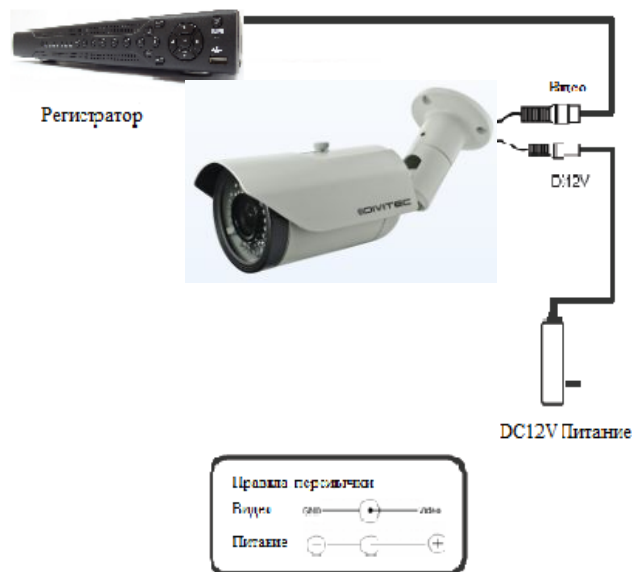

Спецификация

Модель	DT-AC9610BVF-14
Матрица	1/3" Sony CMOS/IMX238
Процессор	NVP2431H
Разрешение	720P/960P (1,3 Мп)
Видео выход	AHD/CVBS || PAL/NTSC
Минимальная освещенность	0.01 Lux/F1.2
Управление диафрагмой	Авто/Вручную
Отношение сигнал/шум	>50dB
Синхронизация	Внутренняя
Электронный затвор	NTSC: 1/50с~1/50,000с, PAL: 1/60с~1/50,000с
Гамма характеристика	0.45
Дистанция ИК	40м (42 ИК светодиода d.5мм)
Функции цифровой обработки изображения	AGC, 3D-NR, AWB, HLC/BLC, DWDR, Sens-UP, MD, Privacy Mask, Defog
OSD меню	Поддерживается, джойстик на кабеле(вход в меню Enter)
Режимы работы (управление пультом OSD)	Для переключения режима, удерживайте джойстик в нужную сторону более 5 секунд :UP(вверх) — AHD-L, Вправо — AHD-M, Влево - Аналог. Режим работы по умолчанию — AHD-M
Питание	DC12В(+/-10%)/400мА
Объектив	2.8-12 мм
Габариты	277x95x80мм
Вес	1000гр
Рабочая температура	-40~+50°СRH85% MAX
Защита	IP66
Дальность передачи видеосигнала	До 500м

Схема подключения

* Телефон технической поддержки ТМ DIVITEC 8(800)555-67-04