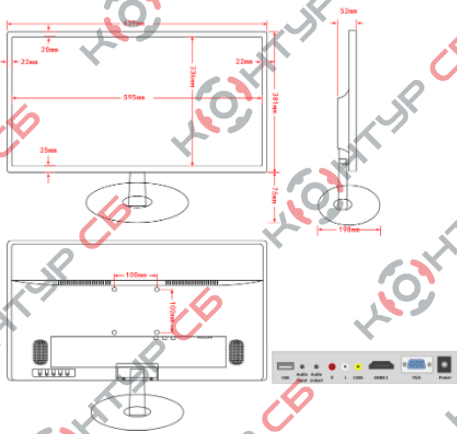

Описание устройства

Профессиональный LED монитор для видеонаблюдения DT-LED27F.

Габаритные размеры

Особенности

- Яркость 250 кд/м2
- Цветность 16,7 млн
- Входы: 1 HDMI, 1 CVBS, 1 VGA, 1 аудио, 1 USB
- 2 встроенных динамика
- Режим работы 24/7
- Крепление типа VESA/настольное крепление
- Питание DC12В, 5А.

Технические параметры

Тип	Монитор
Угол обзора	160°/170°
Диагональ экрана	27"
Разрешение экрана	3840x2160/30Гц (1920x1080/60Гц)
Тип подсветки матрицы	LED
Время отклика пикселя	5мс
Цветность	16.7млн
Яркость	250кд/м2
Контрастность	1000:1
Соотношение сторон	16:9
Интерфейсы	
Входы	1 HDMI (4K), 1 VGA, 1 USB, 1 CVBS, 1 аудио
Выходы	1 аудио

Основное

Питание	DC12В, 5А
Потребляемая мощность	36 Вт
Гарантия	24 месяца
Рабочие условия	0°С...+40°С
Режим работы	24/7
Размеры	639x381x52мм
Вес	3,7кг
Дополнительно	Отверстия для настенного крепления типа VESA (100x100мм); настольное крепление в комплекте (198x75мм)