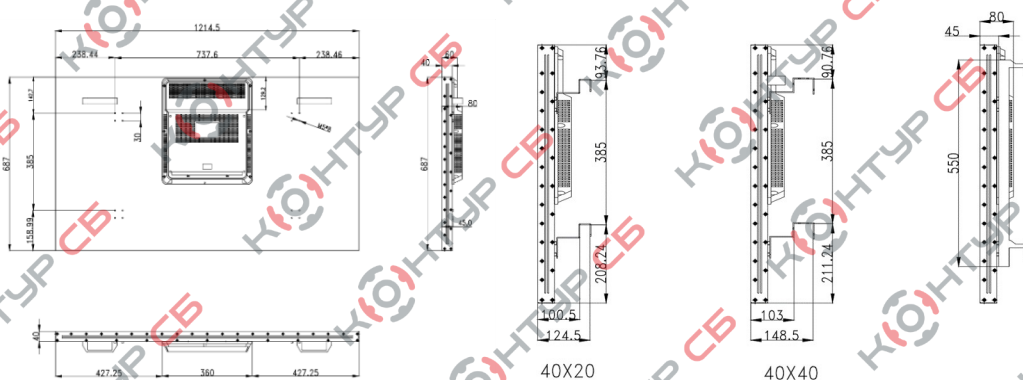

Описание устройства

Профессиональный LCD экран для видеостен с шириной рамки 1,7 мм DT-LCD55F.

Габаритные размеры

Особенности

- Яркость 600 кд/м2
- Цветность 16,7 млн
- Входы: 1 HDMI, 1 DVI, 1 USB, 1 RS232
- Режим работы 24/7
- Крепление типа VESA
- Питание AC176B-240B.

Технические параметры

Тип	Экран
Угол обзора	178°/178°
Диагональ экрана	55"
Разрешение экрана	1920x1080
Тип подсветки матрицы	LCD
Время отклика пикселя	8,5мс
Цветность	16,7 млн
Яркость	600кд/м2
Контрастность	1200:1
Соотношение сторон	16:9
Интерфейсы	
Входы	1 HDMI, 1 DVI, 1 USB, 1 RS232
Выходы	1 RS232

Основное

Питание	AC176B-240B
Потребляемая мощность	158 Вт
Гарантия	24 месяца
Рабочие условия	0°С...+40°С
Режим работы	24/7
Размеры	1214,5x687x82мм
Вес	22 кг
Дополнительно	отверстия M5x6 и M6x10 для настенного крепления типа VESA.