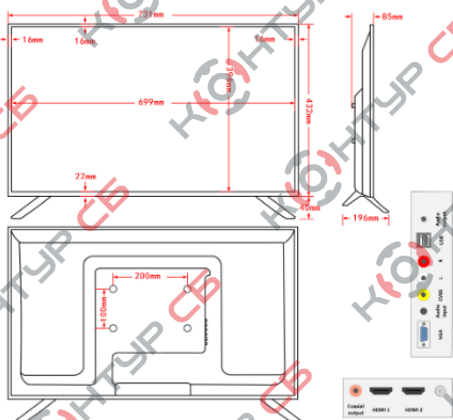

Описание устройства

Профессиональный LED монитор для видеонаблюдения DT-LED32F.

Габаритные размеры

Особенности

- Яркость 500 кд/м2
- Цветность 16,7 млн
- Входы: 2 HDMI, 1 CVBS, 1 VGA, 1 аудио, 2 USB
- 2 встроенных динамика
- Режим работы 24/7
- Крепление типа VESA/настольное крепление
- Питание AC110В-220В.

Технические параметры

Тип	Монитор
Угол обзора	178°/178°
Диагональ экрана	32"
Разрешение экрана	3840x2160/30Гц (1920x1080/60Гц)
Тип подсветки матрицы	LED
Время отклика пикселя	5мс
Цветность	16.7млн
Яркость	500кд/м2
Контрастность	3000:1
Соотношение сторон	16:9
Интерфейсы	
Входы	2 HDMI (4K), 1 VGA, 2 USB, 1 CVBS, 1 аудио, 1 BNC
Выходы	1 аудио

Основное

Питание	AC110В-220В
Потребляемая мощность	50 Вт
Гарантия	24 месяца
Рабочие условия	0°С...+40°С
Режим работы	24/7
Размеры	731x432x85мм
Вес	5 кг
Дополнительно	Отверстия для настенного крепления типа VESA (200x100мм); настольное крепление в комплекте (196x40мм), кабель HDMI в комплекте.