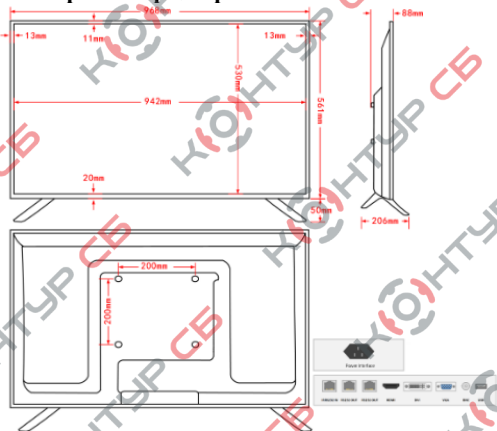

Описание устройства

Профессиональный LED монитор для видеонаблюдения DT-LED43K.

Габаритные размеры

Особенности

- Яркость 450 кд/м2
- Цветность 16,7 млн
- Входы: 2 HDMI, 1 CVBS, 1 VGA, 1 аудио, 2 USB
- 2 встроенных динамика
- Режим работы 24/7
- Крепление типа VESA/настольное крепление
- Питание AC110В-220В.

Технические параметры

Тип	Монитор
Угол обзора	160°/170°
Диагональ экрана	43"
Разрешение экрана	3840x2160
Тип подсветки матрицы	LED
Время отклика пикселя	8,5мс
Цветность	16,7млн
Яркость	450кд/м2
Контрастность	3000:1
Соотношение сторон	16:9
Интерфейсы	
Входы	2 HDMI (4K), 1 VGA, 2 USB, 1 CVBS, 1 аудио
Выходы	1 аудио, 1 BNC, 1 CVBS

Основное

Питание	AC110В-220В
Потребляемая мощность	97 Вт
Гарантия	24 месяца
Рабочие условия	0°С...+40°С
Режим работы	24/7
Размеры	968x516x88мм
Вес	8,3 кг
Дополнительно	Отверстия для настенного крепления типа VESA (200x200мм); настольное крепление в комплекте (206x50мм), кабель HDMI в комплекте.